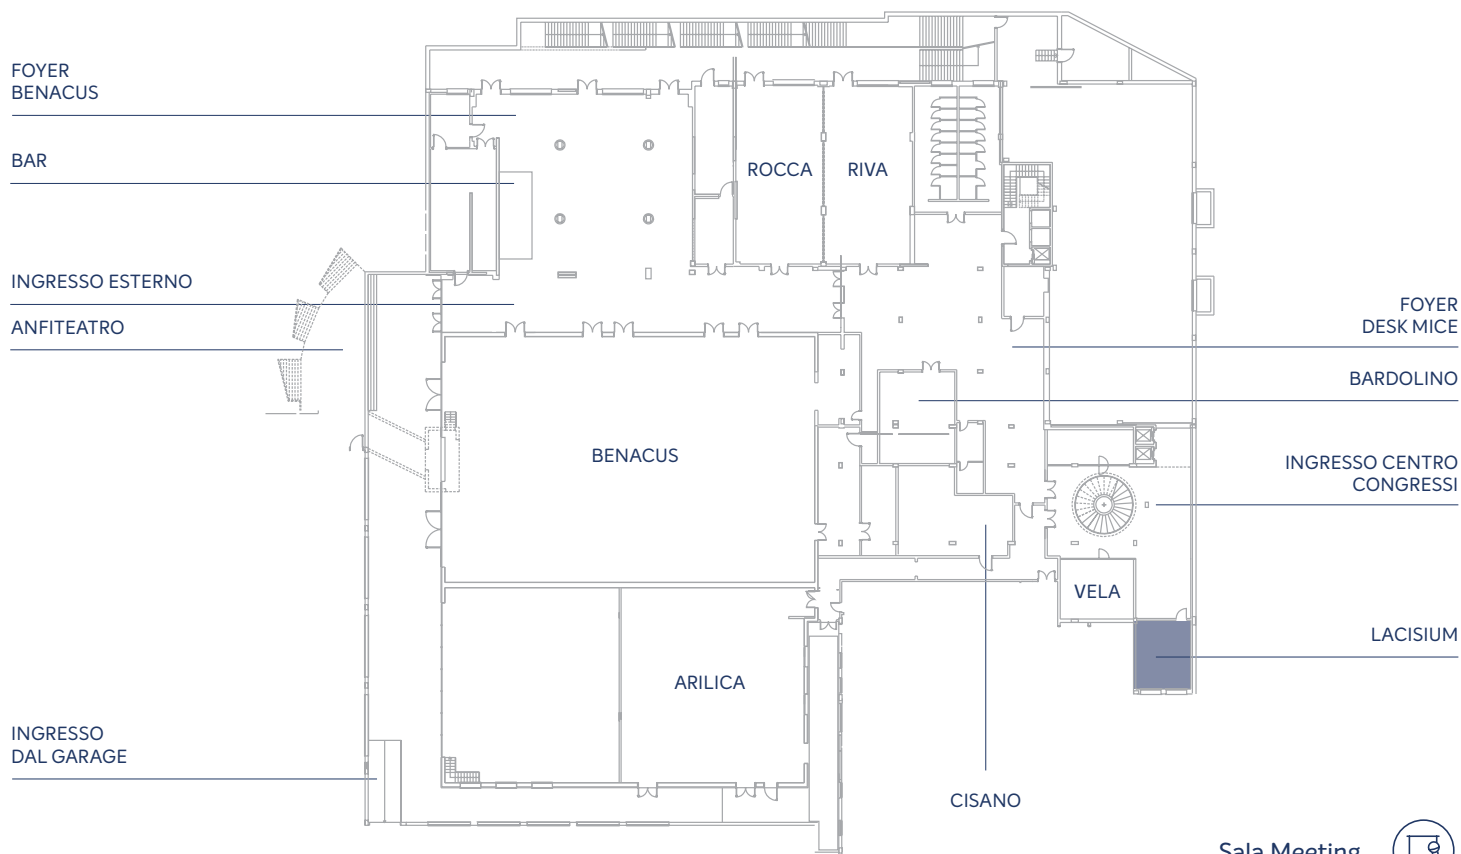

Lacisium

35mq dotata di luce naturale. Schermo fisso 2,35 x1,33 m, Videoproiettore da 3500 Ansilumen, cancelleria ed acqua minerale per i relatori (prima fornitura free).

35 MQ
MAX 25 PERSONE

Sale		Attrezzature		Disposizioni/persone	
Capacità max persone	25	Amplificazione	•	Platea	25
Piano	-	Cabina regia	•	Banchi Scuola	10
Area mq	35	Lavagna a fogli mobili	-	Ferro Cavallo	15
Dimensioni (m)	5,35 x 6,7	Schermo fisso	•	Cena Gala	-
Altezza (cm)	3,7	Schermo mobile	-	Cocktail	-
Palco	-	Videoproiettore	TV	Board	12
Numero ingressi	1	Saletta segreteria	-		
Porta principale bxh (cm)	125x210	Internet / Wi-Fi	•		
Porta esterna bxh (cm)	-	Cabina traduzioni	*		
Luce naturale	•				

• finestra | • ingresso

• Presenti - Non Presenti * A pagamento n A richiesta

PIANO INTERRATO - Sale Congressi

Sala Meeting