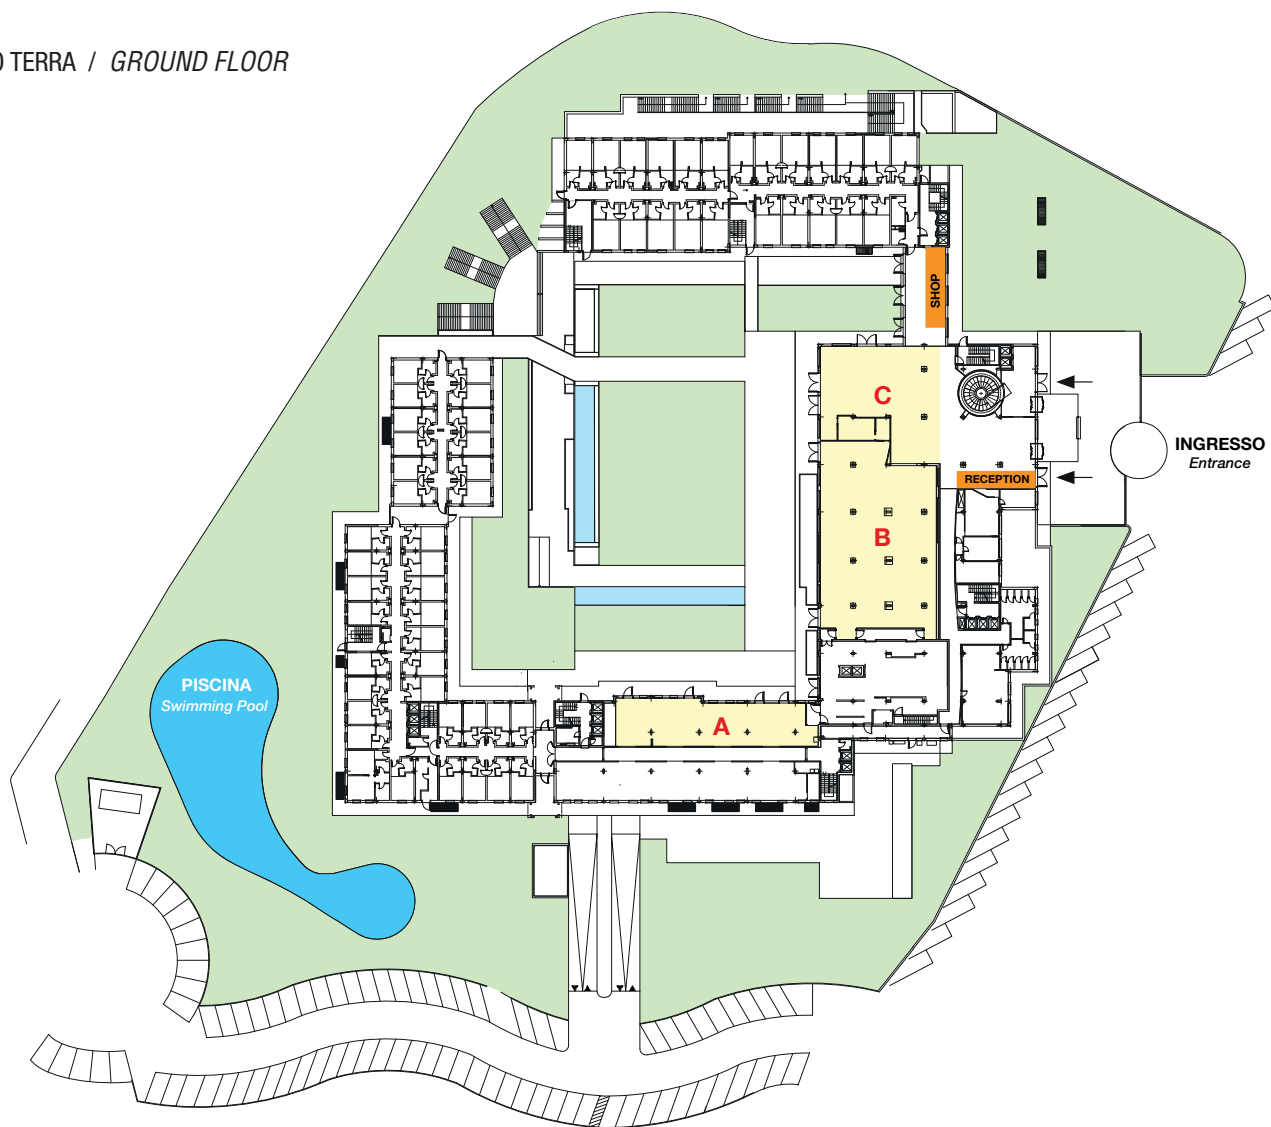

PIANO TERRA / GROUND FLOOR

- SHOP, RECEPTION
- AREA VERDE / GREEN AREA
- PISCINA / SWIMMING POOL
- BAR RISTORANTE / BAR, RESTAURANT

- A** OPERA – ARTE NEL GUSTO
PLATEATICO OPERA – ARTE NEL GUSTO
- B** RISTORANTE ACQUAVIVA
PLATEATICO RISTORANTE ACQUAVIVA
- C** PREONDA CAFE'

Restaurant Halls	PERSONE <i>people</i>	AREA (MQ) <i>area (SQM)</i>
ACQUAVIVA	320	530
PLATEATICO ACQUAVIVA	120	170
OPERA-ARTE NEL GUSTO	120	180
PLATEATICO OPERA-ARTE NEL GUSTO	120	200
GARDESANA	120	230
PREONDA CAFE'	200	250
FOYER BENACUS	450	500
FOYER DESK MICE	150	250
BORDO PISCINA / POOLSIDE	100	1650